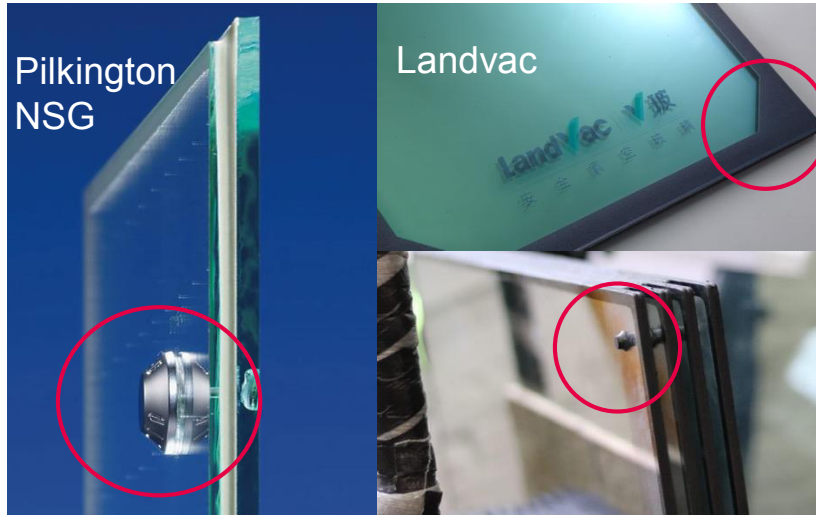

CONCURRENTIE OVERZICHT - vacuum isolerende beglazing

- Sommige van de concurrenten hebben misschien al andere producten, zoals gehard glas.
- FINEO zal minstens deze producten aanbieden en zal nog een hogere en **meer innovatieve standaard** zetten.

- FINEO heeft een mooier uitzicht dan alle concurrenten. **GEEN** evacuatiepoort.
- Met hoogtechnologische AGC low-e coating, maakt dat FINEO:
  - hogere licht transmissie (FINEO 80% in vergelijking met concurrenten 70-75%)
  - en minder reflectie heeft dan de concurrentie
- FINEO wordt geproduceerd in Europa en verminderd daardoor onze ecologische footprint voor alle bouwprojecten
- Fineo heeft een garantie van 15 jaar