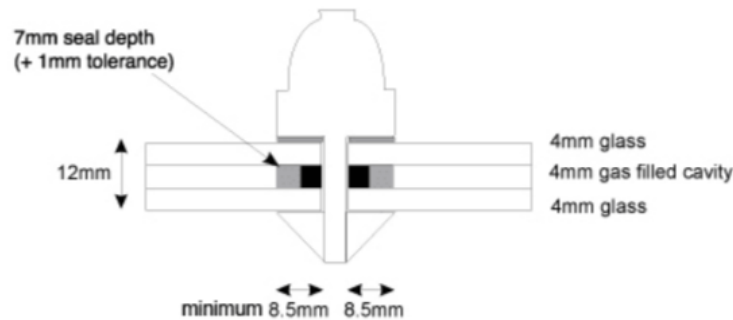

CONCURRENTIE OVERZICHT– Dun isolerende beglazing

Hg
Histoglass

STOLKER
Monuglas®

- Sommige spelers op de markt bieden dunne conventionele dubbele beglazing aan. Bestaande uit twee glasbladen met een dunne spouw van 3, 4 of 8mm gevuld met xenon of krypton.
- Deze beglazing is uiteraard vaak gebruikt in de restauratie markt.
- U_g -waarde is vaak rond de 2,0 – 3,0 W/m²K. De U_g -waarde is niet stabiel in de tijd.
- De randafdichting van dit isolatieglas is vaak ook hoger dan het gewone isolatieglas.
- De randafdichting mag niet met alle kisten in contact komen.